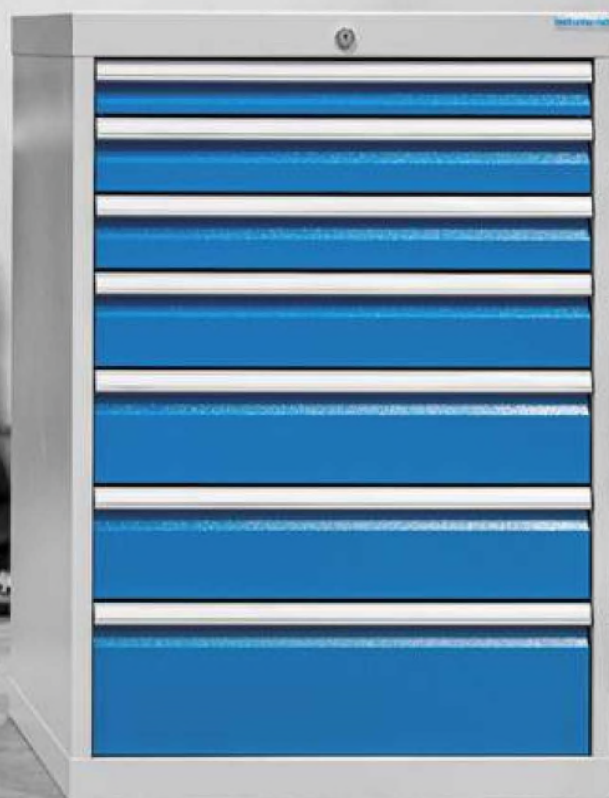

**2022/23
SPECIAL**

bedrunka+hirth

Workplace up to date – mehr Raum zum Arbeiten

EXPRESS
VERSAND IN
72h

MADE
IN
GERMANY

Schubladenschrank R 24-24

Art. Nr. 700/1321V10A

705 x 736 x 1019 mm (B x T x H)

7 x Schublade

Vollauszug (VA) 100%, 100 kg Tragkraft

Mehr auf Seite 5

665,21 €

Gültig bis zum
30.09.2023