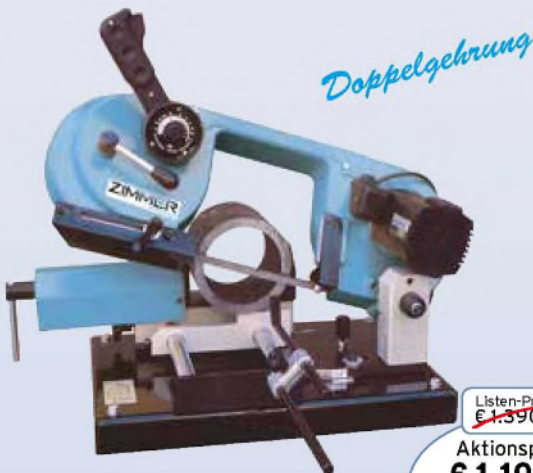

~~Listen-Preis
€ 1.390,-~~
**Aktionspreis
€ 1.190,-**
zuzüglich MwSt.
und FKP 3

ZIMMER Mobile Metallbandsäge Z150/R+L

Mit der Z150/R+L bieten wir eine kleine Bandsägemaschine für den professionellen Einsatz an. Neben einer starken Leistung, einem Zahnradgetriebe mit Long-Life-Schmierstoffen und automatischer Bandspannung bietet sie mit ihrer elektronischen Einstellung der Bandgeschwindigkeit die Möglichkeit, die Schnitte auch links auszuführen.

Technische Daten

- Einphasiger 1800-Watt-Motor
- Sicherheitsschalter
- Elektronischer Drehgeschwindigkeitsregler 25 – 138 m/min. mit Drehmomentkontrolle
- Gewicht 35 kg

Sägebänder

Maße in mm	Bestell-Nr.	Zahnung
1440x13x0,65	1002000117	6/10 Z
1440x13x0,65	1002000118	8/12 Z
1440x13x0,65	1002000119	10/14 Z
1440x13x0,65	1002000120	14 Z